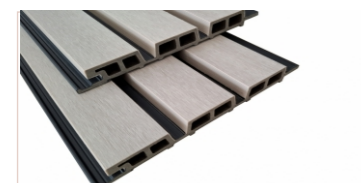

Fasádna Profi lamelová 219x26mm

Dĺžka: 5800 mm
Úprava: s ochrannou vrstvou BR6
Farba: 6 odtieňov
Použitie: fasáda, plot

CELÉ	REZANÉ
10,97€ bez DPH za bm.	12,60€ bez DPH za bm.
13,50€ s DPH za bm.	15,50€ s DPH za bm.