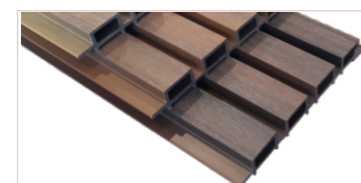

Fasádna Prémium lamelová 219x26mm

Dĺžka: 5800 mm
Úprava: s ochrannou vrstvou
Farba: 5 odtieňov
Použitie: fasáda, plot

CELÉ	REZANÉ
9,20€ bez DPH za bm.	10,70€ bez DPH za bm.
11,32€ s DPH za bm.	13,16€ s DPH za bm.