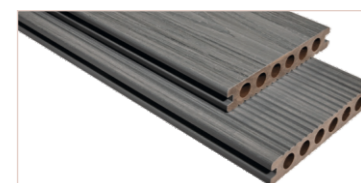

Prémium 142x22mm

Dĺžka: 5800 mm
Úprava: s ochrannou vrstvou
Farba: 5 odtieňov
Použitie: terasa, fasáda, plot

CELÉ	REZANÉ
7,60€ bez DPH za bm.	8,82€ bez DPH za bm.
9,35€ s DPH za bm.	10,85€ s DPH za bm.