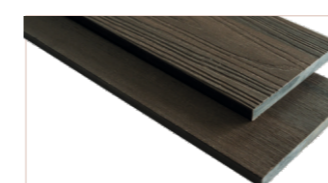

Plotová Profi 140x12mm

Dĺžka: 5800 mm
Úprava: s ochrannou vrstvou BR6
Farba: 6 odtieňov
Použitie: plot

CELÉ	REZANÉ
8,00€ bez DPH za bm.	9,30€ bez DPH za bm.
9,84€ s DPH za bm.	11,44€ s DPH za bm.