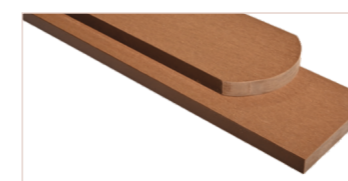

Plotová Štandard 95x15mm

Dĺžka: 2900, 5800 mm
Úprava: brúsené
Farba: 2 odtiene
Použitie: plot

CELÉ	REZANÉ
3,70 € bez DPH za bm.	4,60 € bez DPH za bm.
4,44 € s DPH za bm.	5,52 € s DPH za bm.