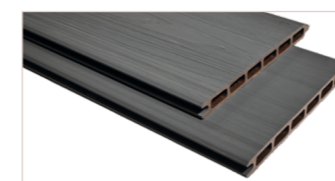

Perodrážka Prémium 210x20mm

Dĺžka: 5800 mm
Úprava: s ochrannou vrstvou
Farba: 3 odtiene
Použitie: plot

CELÉ	REZANÉ
8,80 € bez DPH za bm.	10,00 € bez DPH za bm.
10,56 € s DPH za bm.	12,00 € s DPH za bm.