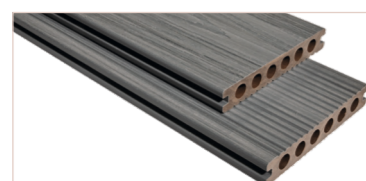

Premium 142x22mm

Dĺžka: 5800 mm
Úprava: s ochrannou vrstvou
Farba: 5 odtieňov
Použitie: terasa, fasáda, plot

CELÉ	REZANÉ
7,40 € bez DPH za bm.	8,60 € bez DPH za bm.
8,88 € s DPH za bm.	10,32 € s DPH za bm.