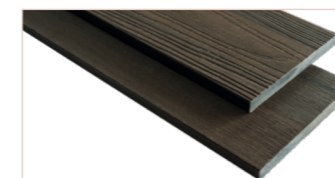

Plotová Profi 140x12mm

Dĺžka: 5800 mm
Úprava: s ochrannou vrstvou BR6
Farba: 6 odtieňov
Použitie: plot

CELÉ	REZANÉ
7,80 € bez DPH za bm.	9,00 € bez DPH za bm.
9,36 € s DPH za bm.	10,80 € s DPH za bm.