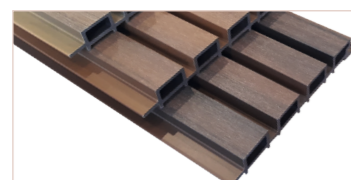

Fasádna Premium lamelová 219x26mm

Dĺžka: 5800 mm
Úprava: s ochrannou vrstvou
Farba: 5 odtieňov
Použitie: fasáda, plot

CELÉ	REZANÉ
9,90 € bez DPH za bm.	11,40 € bez DPH za bm.
11,88 € s DPH za bm.	13,68 € s DPH za bm.